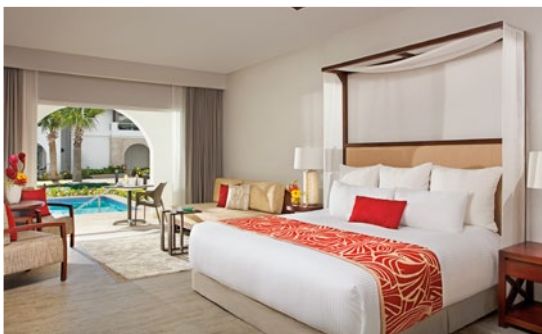

DREAMS®  
Dominicus  
LA ROMANA

PRECIO POR PERSONA  
EN HABITACIÓN DOBLE DESDE

**1.766€**

9 DÍAS · 7 NOCHES / TODO INCLUIDO

## Dreams® Dominicus La Romana 5\* Superior

Primera línea de playa en Bayahibe con todo lo necesario para disfrutar del Caribe sin sargazo

Ubicado frente al mar, este resort combina entorno, gastronomía y servicios en una propuesta completa para desconectar y disfrutar.

### Todo lo que puedes disfrutar

- Playa en Bayahibe de aguas tranquilas y entorno natural.
- 488 suites con opciones familiares y Preferred Club.
- 10 restaurantes gourmet + 6 bares sin reserva.
- 4 piscinas, una de ellas infinity con vistas al mar.
- Spa, gimnasio y espacios de bienestar.
- Actividades, deportes acuáticos y entretenimiento diario.
- Acceso a Isla Saona, Catalina y Altos de Chavón.